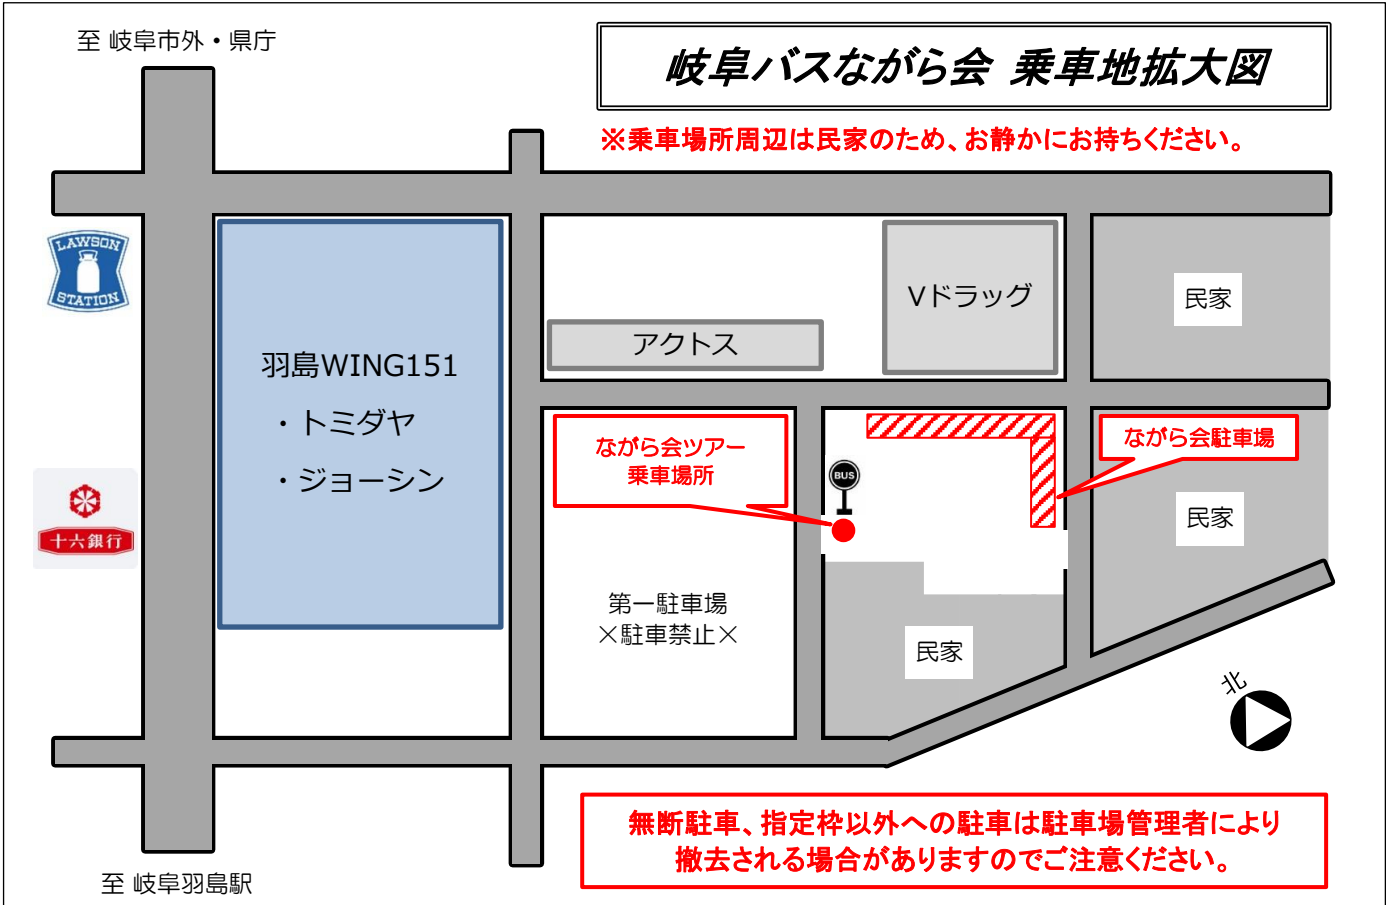

岐阜バスながら会ツアー

羽島ウィング151 乗車場所および駐車場ののご案内

ながら会ツアー駐車場は完全予約制です。駐車許可証が必要となります。

至 岐阜市外・県庁

至 岐阜羽島駅